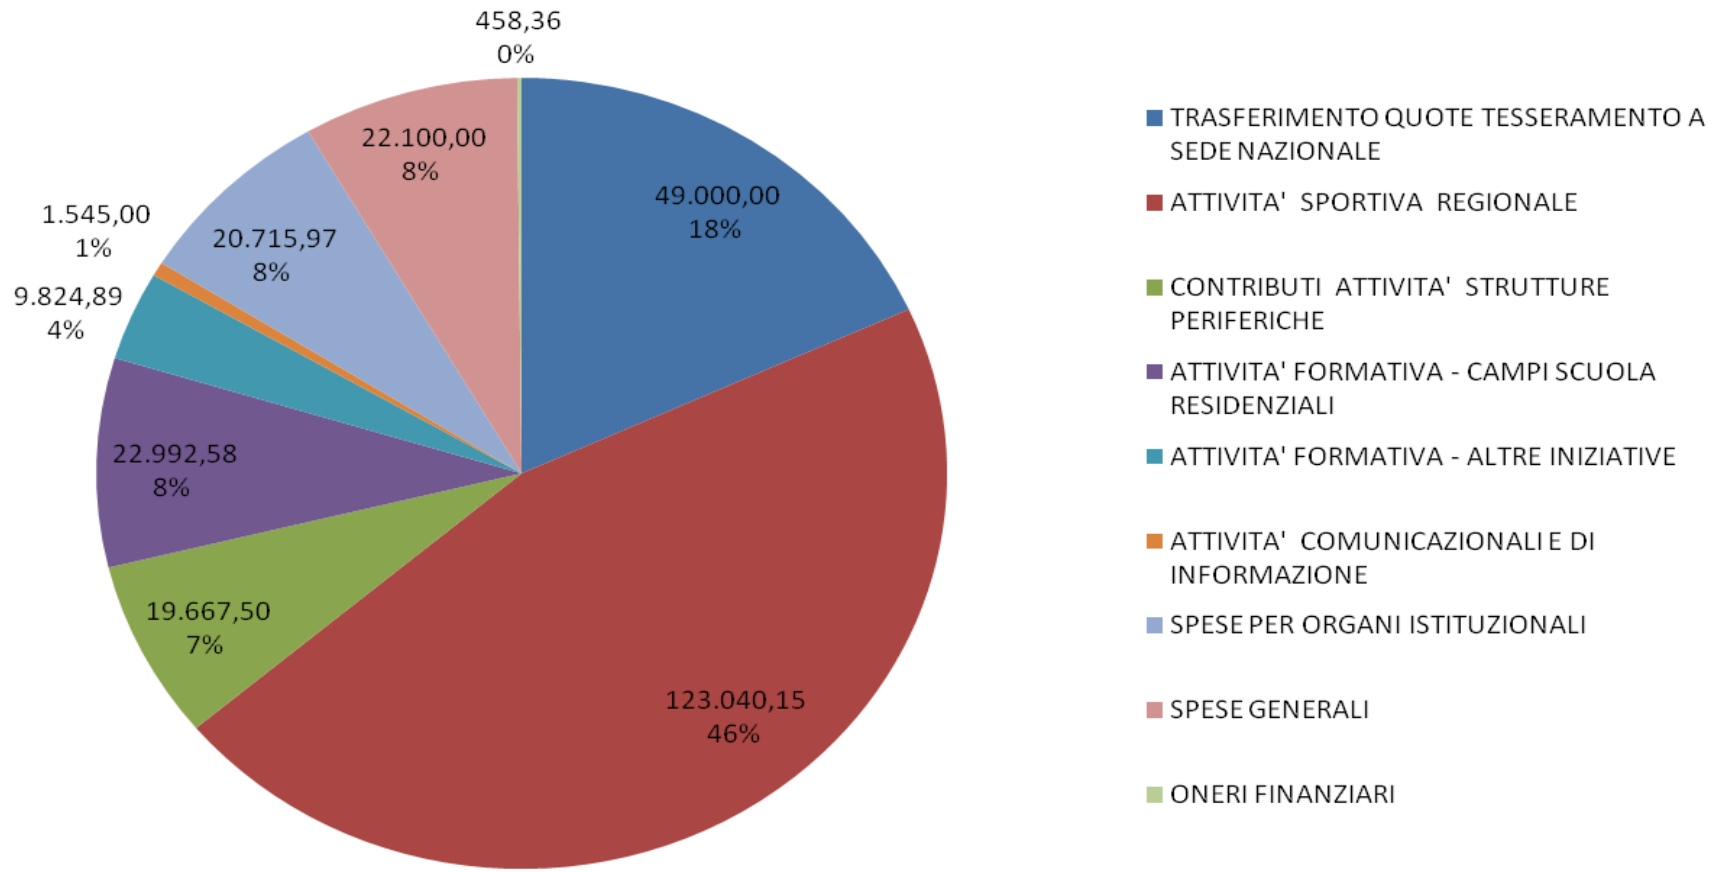

RENDICONTO 2013

ENTRATE ISTITUZIONALI

RENDICONTO 2013

RENDICONTO 2013

COSTI

RENDICONTO 2013

Costi per attività istituzionale

RENDICONTO 2013

PROVENTI

RENDICONTO 2013

COSTI

LE PROSSIME INIZIATIVE

SETTORE GIOVANILE E SCOLASTICO CATEGORIE LIBERA **30 MAGGIO – 2 GIUGNO 2014**

L'attività scolastica si svolgerà dal 31 maggio al 2 giugno

SQUADRE PARTECIPANTI