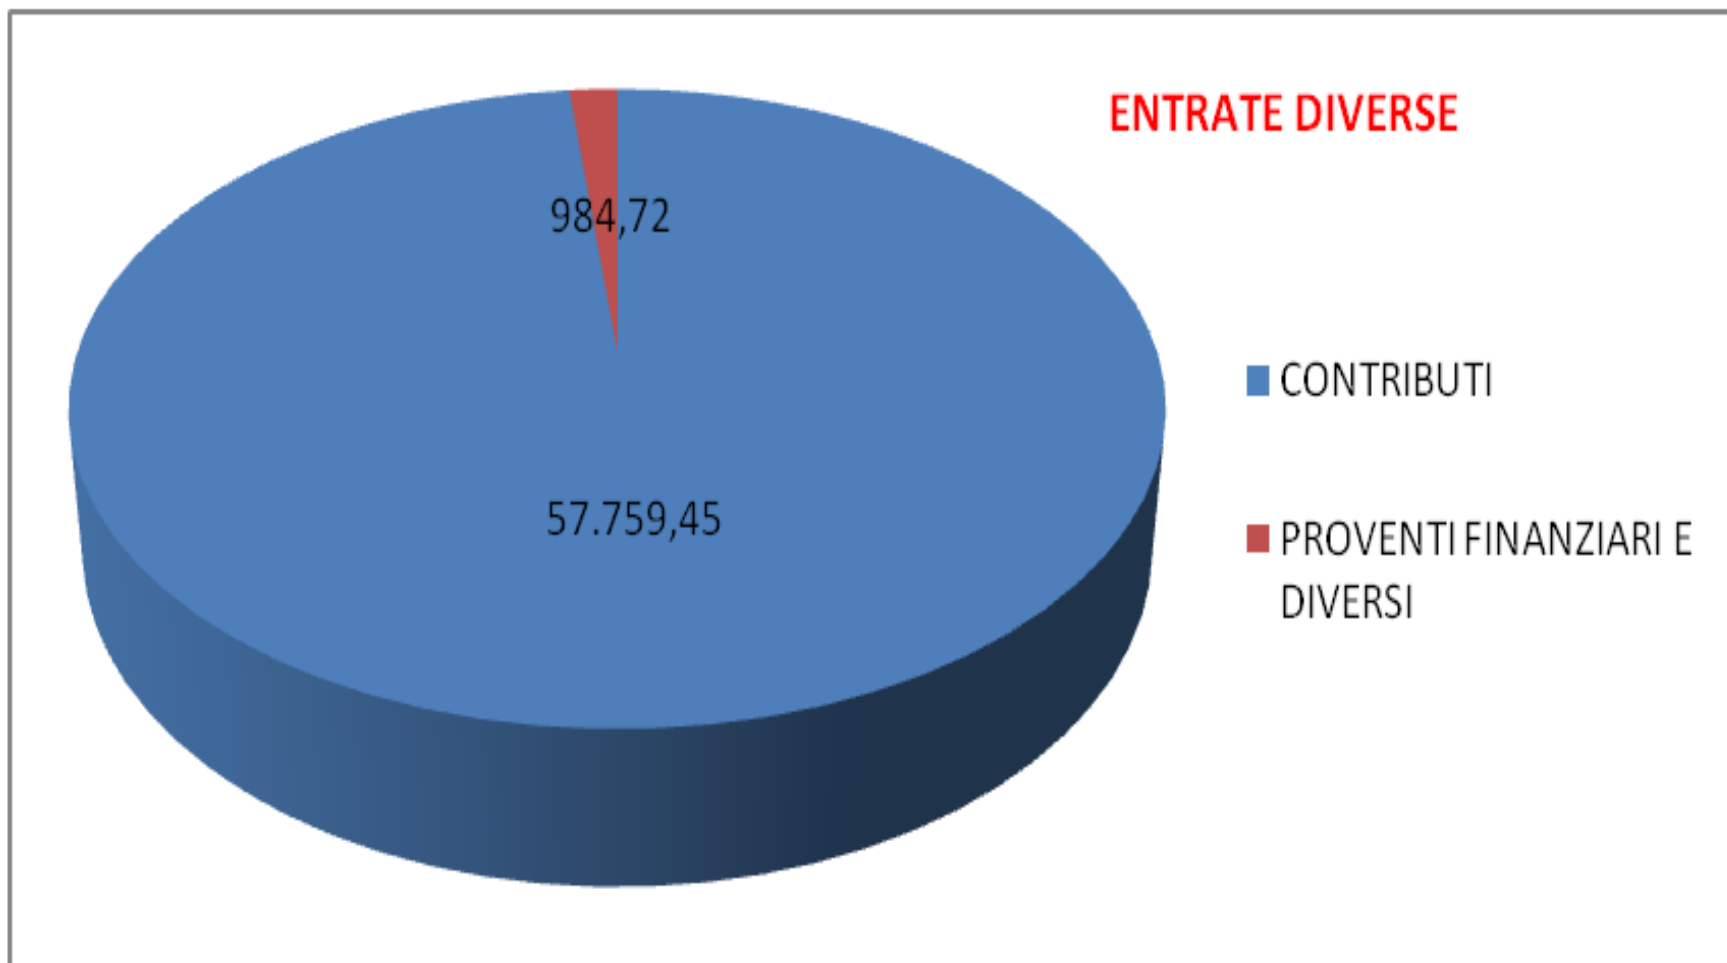

RENDICONTO 2013