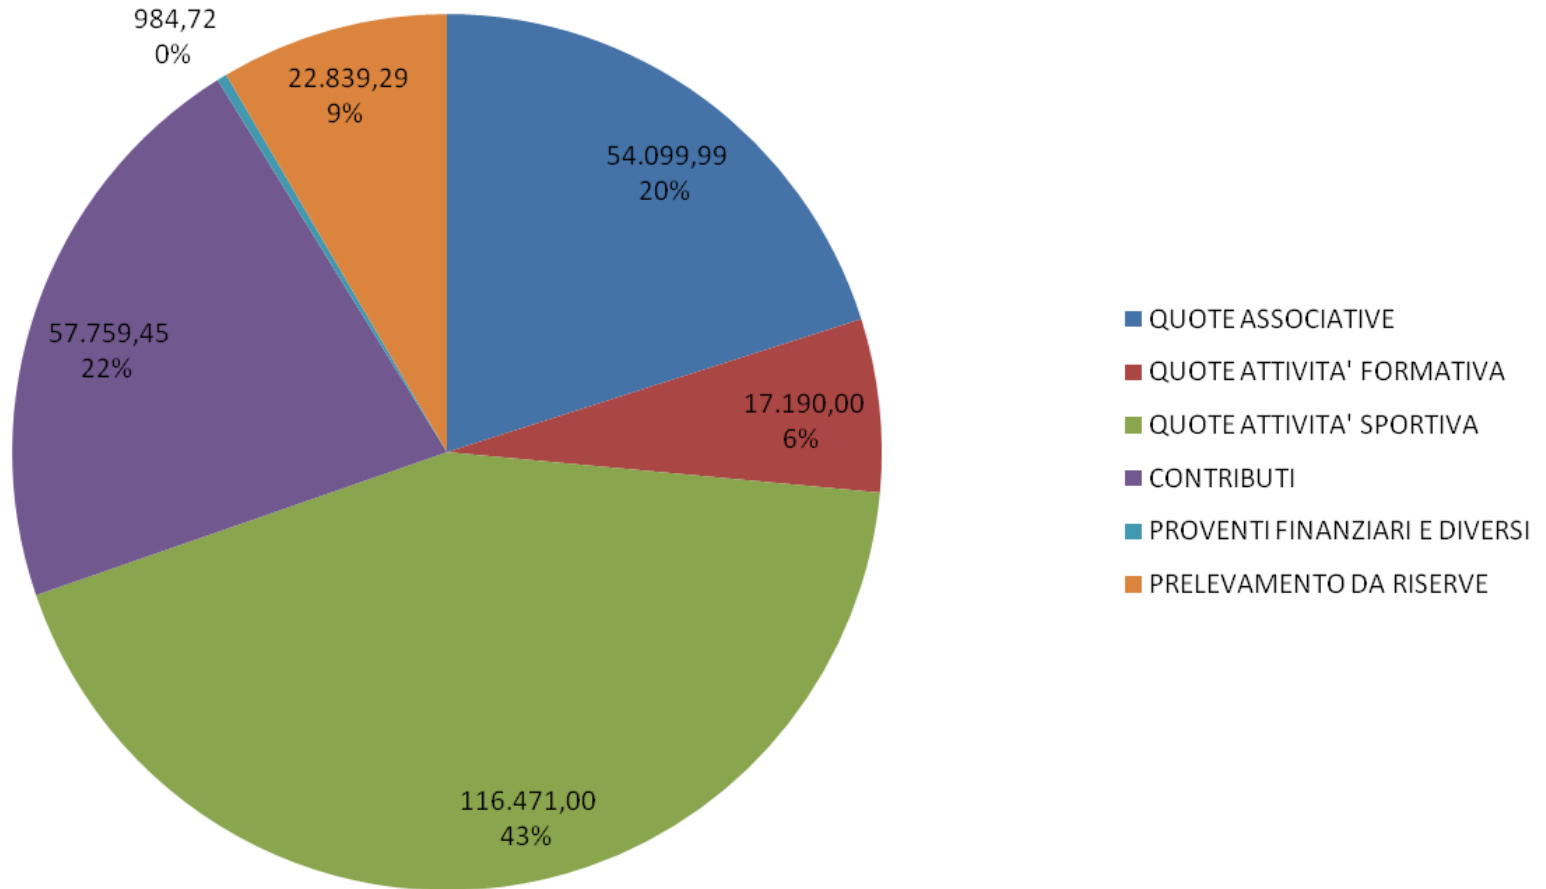

RENDICONTO 2013

ENTRATE ISTITUZIONALI

RENDICONTO 2013

RENDICONTO 2013

COSTI

RENDICONTO 2013

Costi per attività istituzionale

RENDICONTO 2013

PROVENTI

RENDICONTO 2013

COSTI

LE PROSSIME INIZIATIVE

SETTORE GIOVANILE E SCOLASTICO CATEGORIE LIBERA **30 MAGGIO – 2 GIUGNO 2014**

L'attività scolastica si svolgerà dal 31 maggio al 2 giugno

SQUADRE PARTECIPANTI