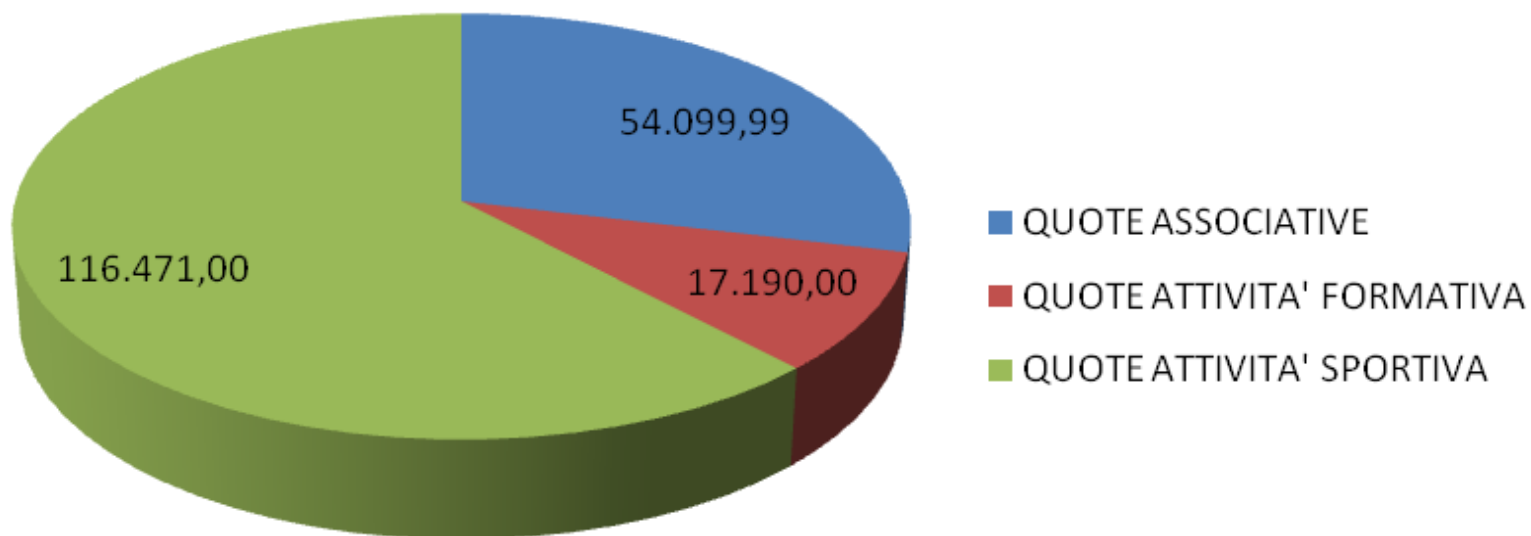

RENDICONTO 2013

ENTRATE ISTITUZIONALI